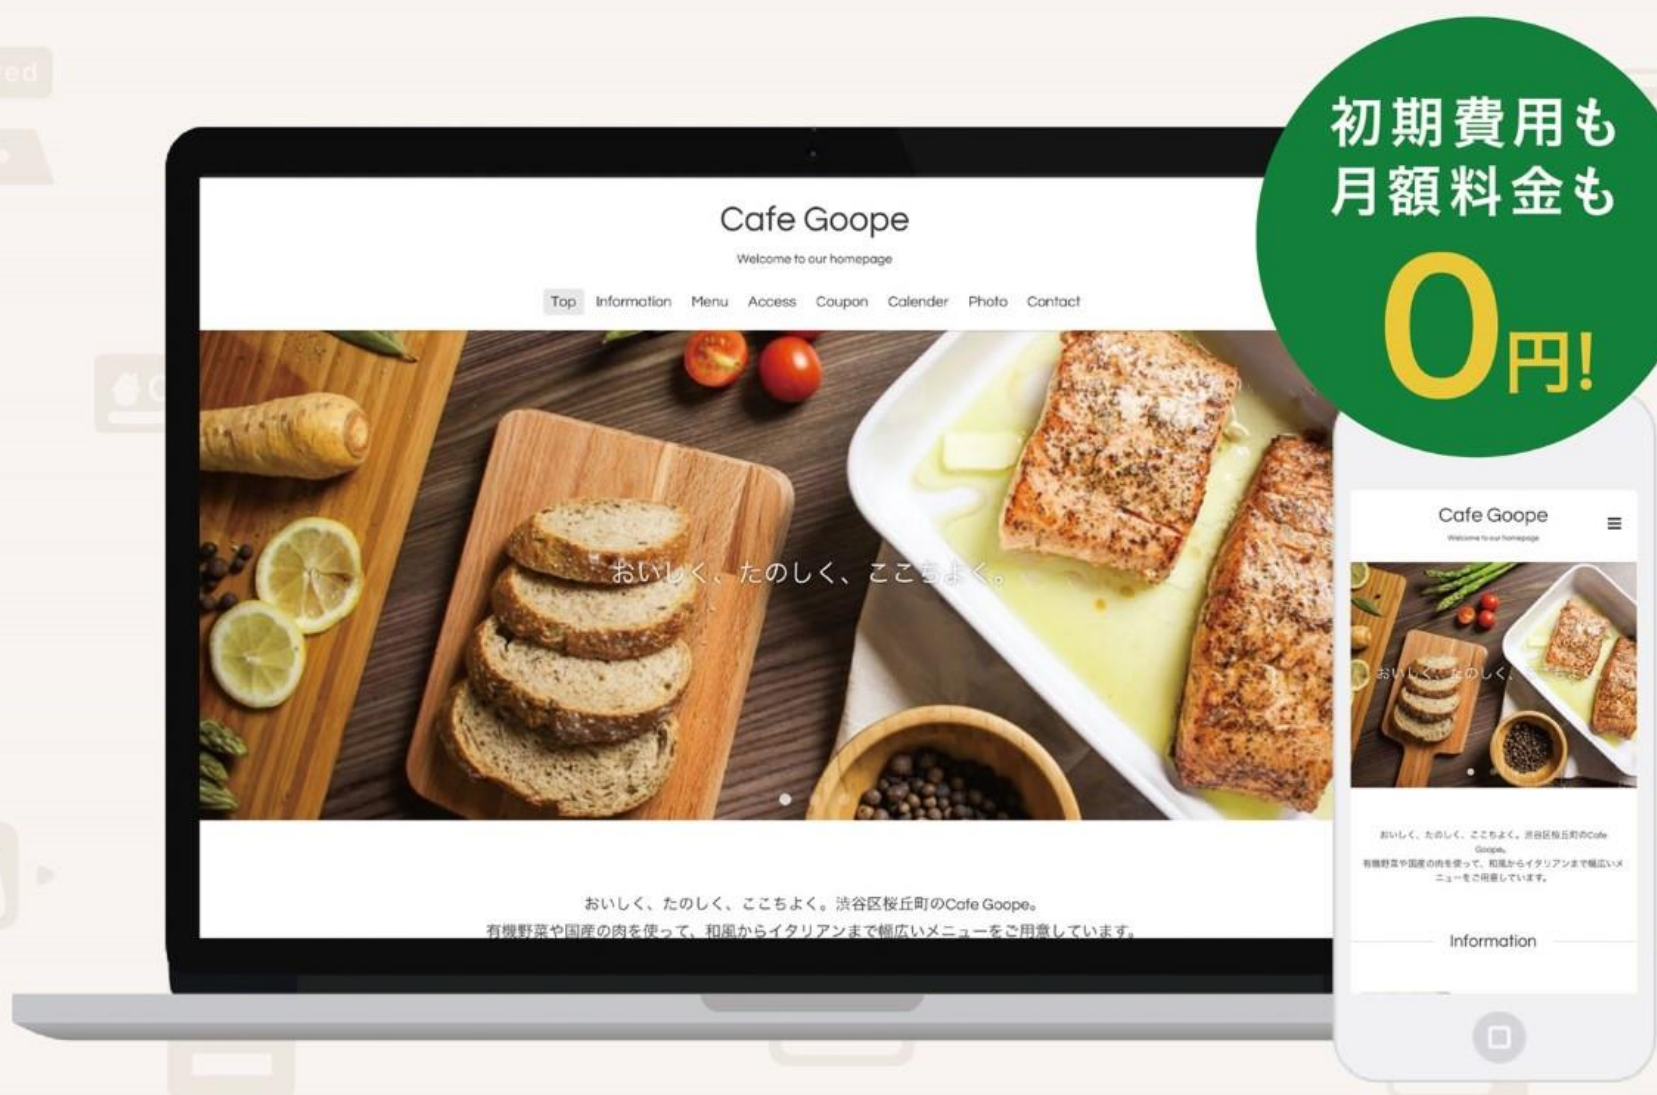

「グーペ」なら ホームページが 無料で作れます。

商工会会員様限定!

初期費用

~~3,000円~~
(税抜)

月額料金

~~1,000円~~
(税抜)

➔ 0円

初期費用・月額料金ともに無料の
商工会会員様向けプラン申し込みはこちら

<https://goope.jp/shokokai/signup/>