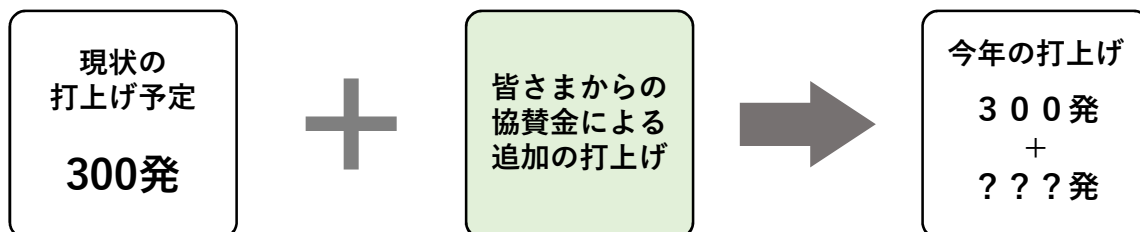

いただいたご寄付（協賛金）は全額、花火の打ち上げに使います

※日程の都合上、令和3年7月20日（火）までにご入金いただいた協賛金は、『今回の花火の打ち上げ』に充当し、それ以降は来年の開催分として留保し適切に活用させていただきます。